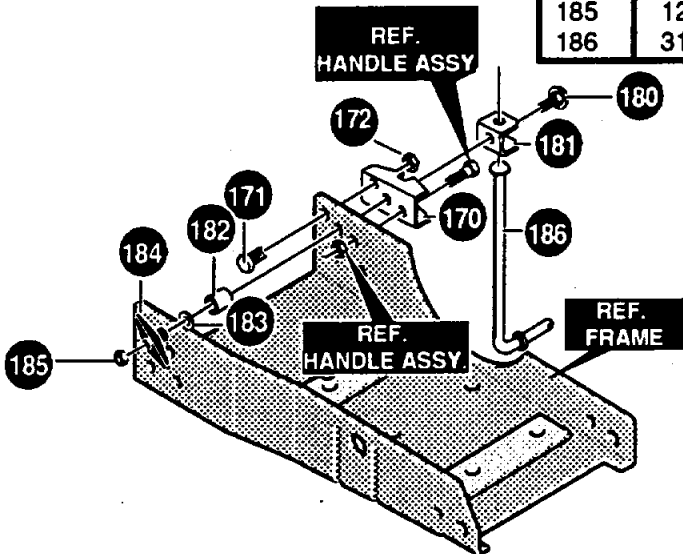

EDGER/TRIMMER PARTS MODEL 13050X75

WHEEL BRACKET ASSEMBLY

KEY #	PART#	DESCRIPTION
150	51620-860	CHANNEL, FRONT WHEEL
151	51376	ROD, FRONT MOUNT CURB HOP
152	51615	PUSHNUT, WASHER
160	120230	CARR. BOLT, 5/16-18X1.25
161	8082	CLEVIS
162	120393	FLATWASHER, .344X.69X.065
163	13527	T-KNOB
164	120376	NUT, 5/16-18 REGHEX

332094B

CURB HOPPER ASSEMBLY

KEY #	PART#	DESCRIPTION
170	6842	BRACKET, CURB HOP MNT
171	180077	SCREW, 5/16-18X.75
172	1498	NUT, 5/16-18 REGHEXCOTRLK
180	126380	CARR. BOLT, 5/16-18X2.00
181	8082	CLEVIS
182	45222	SPACER, SLEV .356X.63X1.01
183	120393	FLATWASHER .344X.69X.065
184	13527	T-KNOB
185	120376	NUT, 5/16-18 REGHEX
186	310896	ROD, WHEEL SUPPORT

323416B