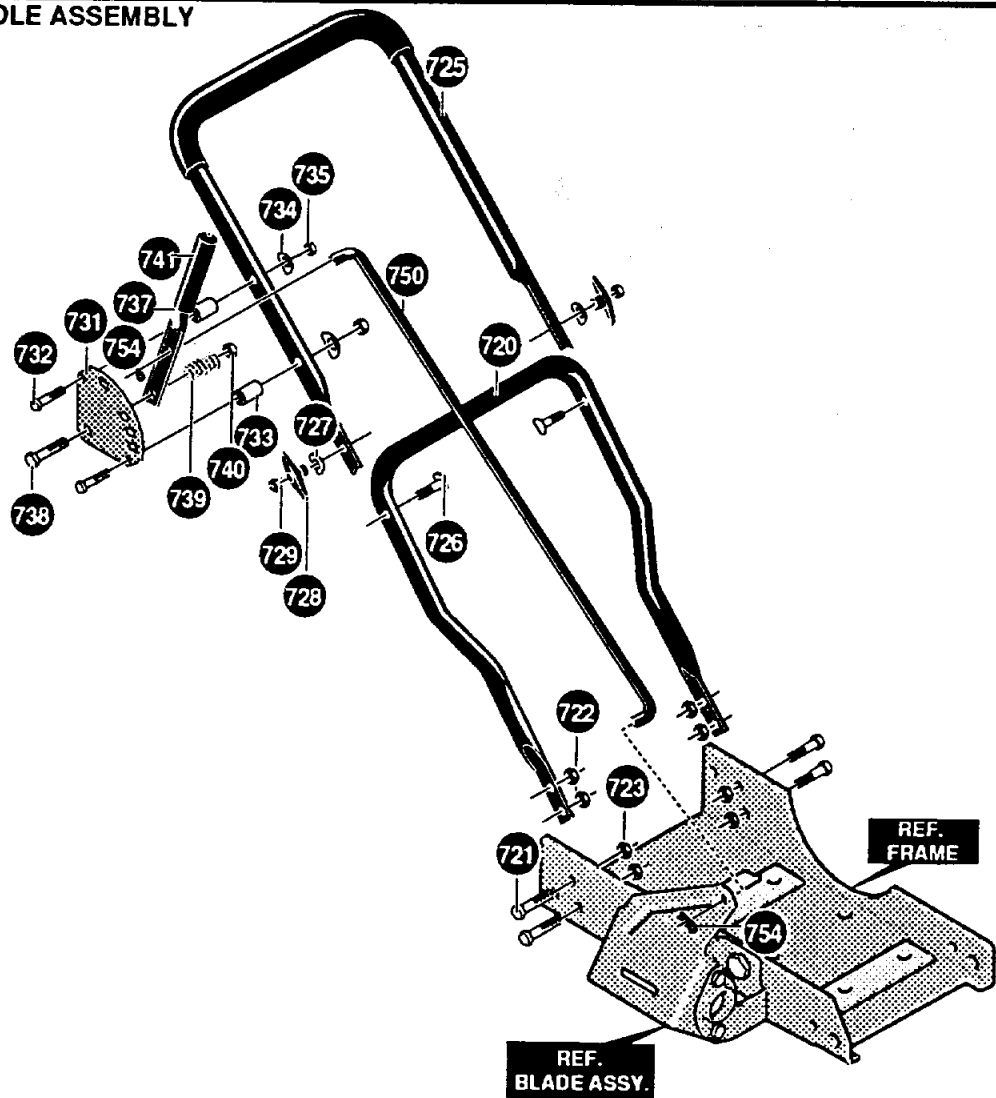

# EDGER/TRIMMER PARTS MODEL 13050X75

## TIRES W/SCRAPER ASSEMBLY

KEY #	PART#	DESCRIPTION
650	331579	TIRE & RIM
653	190628	SCREW, 5/16-18X4.50
654	120393	FLATWASHER .344X.69X.065
655	51887	SPACER, SLEV .328X.495X1.39
656	120393	FLATWASHER .344X.69X.065
657	120393	FLATWASHER .344X.69X.065
658	51888	SPACER, SLEV .328X.495X1.05
659	1498	NUT, 5/16-18 REGHEXCTRLK
662	2968	FLATWASHER .504X.75X.059
664	121222	PIN, COTTER .090 DIA X .75 LG
672	23763	SHOULDER BOLT, 3/8-16
673	996416	FLATWASHER .391X1.00X.125
676	9273	SCRAPER, WHEEL
678	45171	NUT, 3/8-16 WHIZ-LOCK

## HANDLE ASSEMBLY

KEY #	PART#	DESCRIPTION
720	577179-830	LOWER HANDLE, 7/8
721	180079	SCREW, 5/16-18X1.00
722	45174	NUT, 5/16-18 HEXWDFLLK WHIZ
723	309936	NUT, 5/16-18 HEXCTRLKJAM
725	316717	UPPER HANDLE W/FOAM
726	315288	CUH BOLT, 5/16-18X1.75
727	8728	FORMED WASHER
728	13527	T-KNOB 2 BLADE W/5/16-18 NUT
729	120376	NUT, 5/16-18 REGHEX
731	57020-821	PLATE, QUADRANT SHIFT/ENGAG
732	180044	SCREW, 1/4-20X2.00
733	56293	SPACER, SLEV .281X.50X.68
734	8728	FORMED WASHER
735	1502	NUT, 1/4-20 REGHEXCTRLK
737	305272-821	HANDLE, DEPTH ADJUST
738	180081	SCREW, 5/16-18X1.25
739	25644	SPRING
740	1498	NUT, 5/16-18 REGHEXCTRLK
741	20250	GRIP, HAND
750	57021	ROD, DEPTH CONTROL
754	36368	PIN, HAIR .072DIA X1.13LG