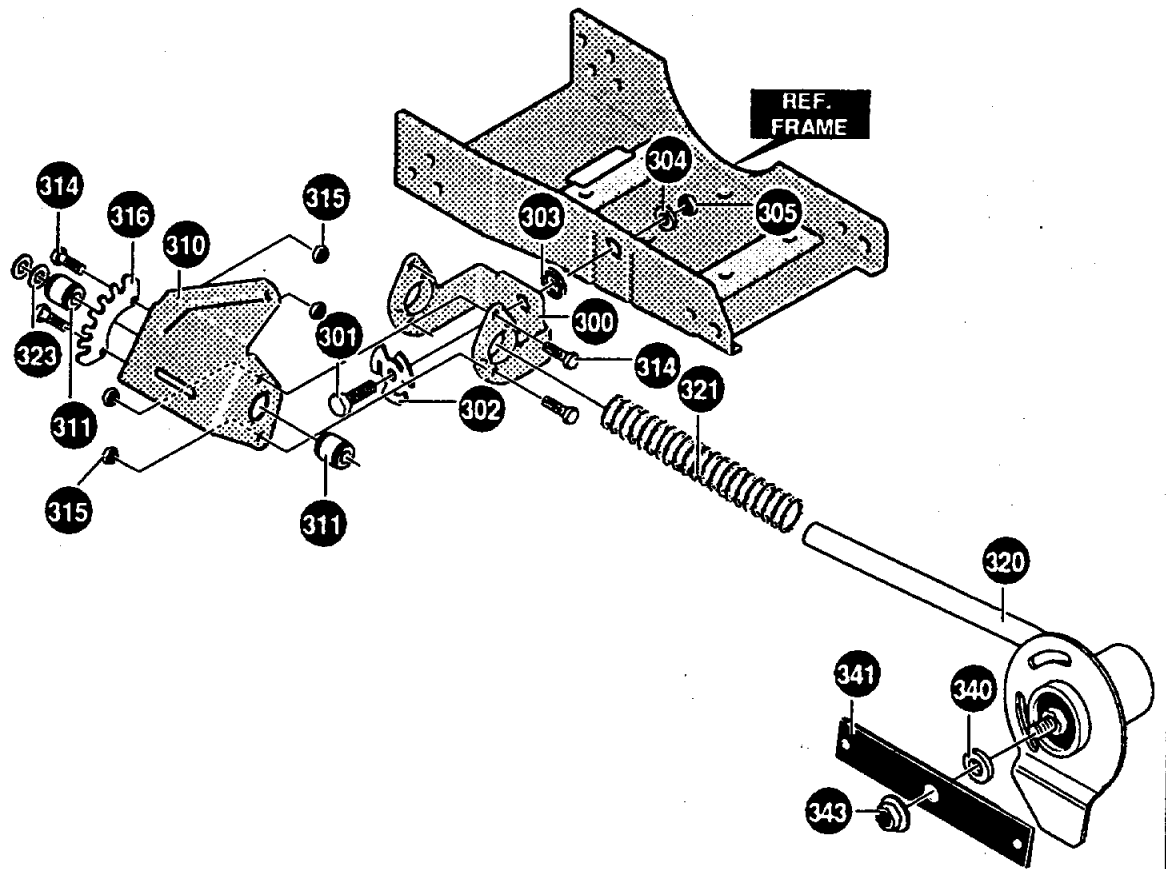

EDGER/TRIMMER PARTS MODEL 13050X75

BLADE COMPONENT ASSEMBLY

KEY #	PART#	DESCRIPTION
300	51629-860	SUPPORT ARM, INNER
301	51601	SHOULDER BOLT, 3/8-16
302	22265	FLATWASHER .515X1.38X.119
303	45405	SPACER, QUICK WHEEL
304	845	FLATWASHER, .390X1.25X.119
305	1499	NUT, 3/8-16 REGHEXCTRLK
310	51630-860	SUPPORT ARM, OUTER
311	338607	BEARING, SFAL
314	180020	SCREW, 1/4-20X.75
315	1502	NUT, 1/4-20 REGHEXCTRLK
316	6846	PLATE, INDEX
320	337802	QUILL, ASSY
321	51603	SPRING
323	40677	FLATWASHER, .640X1.25X.06
340	22265	FLATWASHER .515X1.38X.119
341	337803-853	BLADE EDGER
343	46023	NUT, 1/2-20 WDFL

323413E