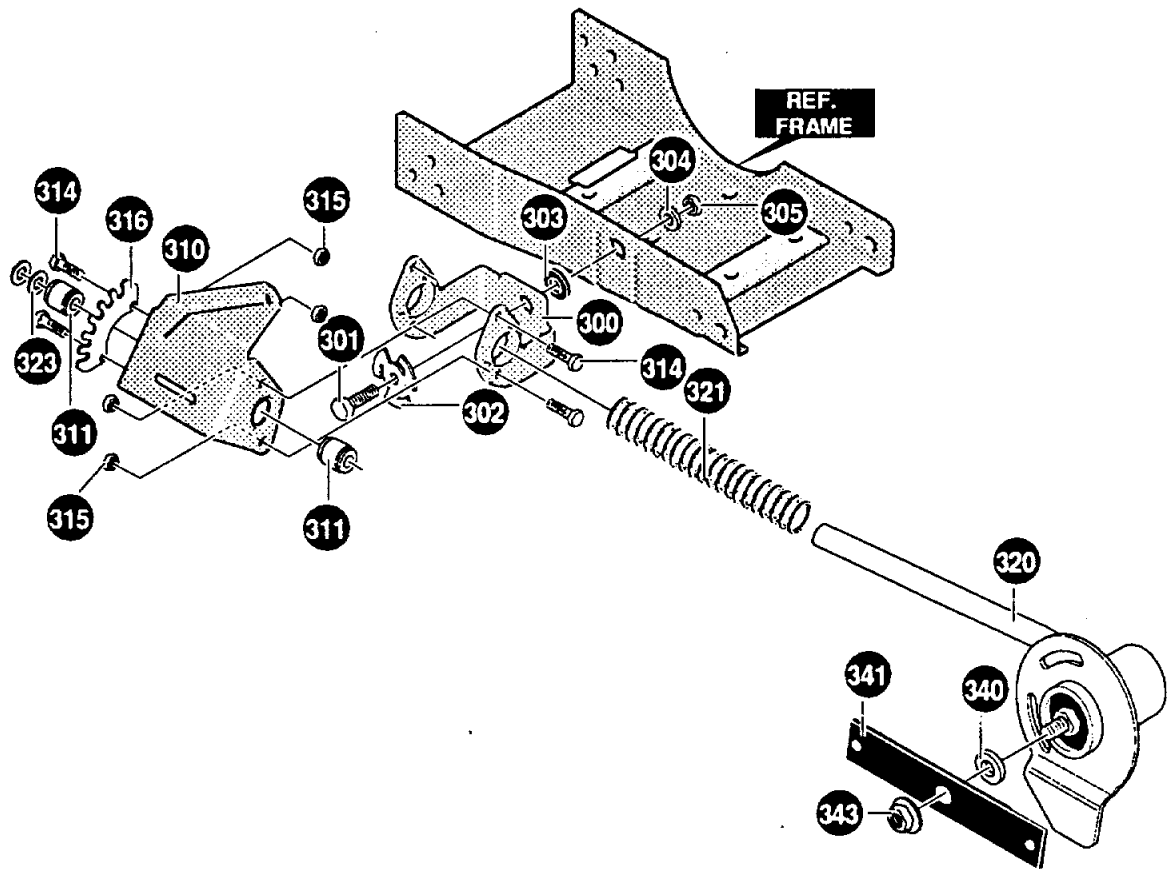

EDGER/TRIMMER PARTS MODEL 13050X22

BLADE COMPONENT ASSEMBLY

KEY #	PART#	DESCRIPTION
300	51629-884	SUPPORT ARM, INNER
301	51601	SHOULDER BOLT, 3/8-16
302	22265	FLATWASHER .515X1.38X.119
303	45405	SPACER, QUICK WHEEL
304	845	FLATWASHER, .390X1.25X.119
305	1499	NUT, 3/8-16 REGHEXCTRLK
310	51630-884	SUPPORT ARM, OUTER
311	338607	BEARING, SFAL
314	180020	SCREW, 1/4-20X.75
315	1502	NUT, 1/4-20 REGHEXCTRLK
316	6846	PLATE, INDEX
320	337802	QUILL, ASSY
321	51603	SPRING
323	40677	FLATWASHER, .640X1.25X.06
340	22265	FLATWASHER .515X1.38X.119
341	337803-853	BLADE EDGER
343	46023	NUT, 1/2-20 WDFL

323413E