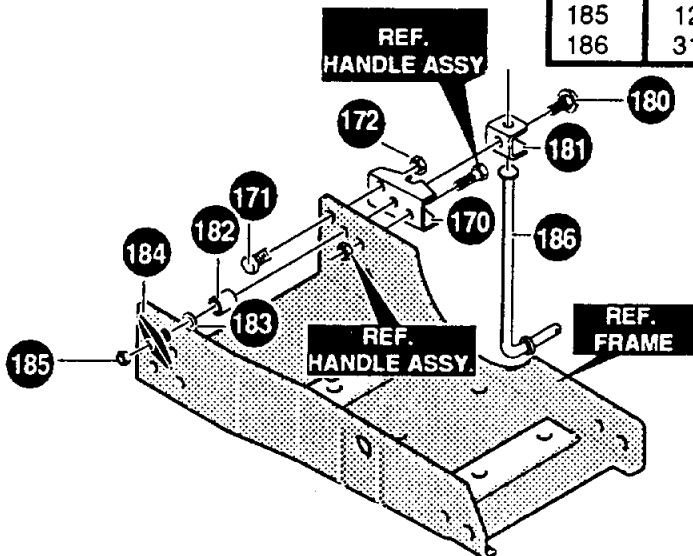

EDGER/TRIMMER PARTS MODEL 13050X22

WHEEL BRACKET ASSEMBLY

KEY #	PART#	DESCRIPTION
150	51620-884	CHANNEL, FRONT WHEEL
151	51376	ROD, FRONT MOUNT CURB HOP
152	51615	PUSHNUT, WASHER
160	120230	CARR. BOLT, 5/16-18X1.25
161	8082	CLEVIS
162	120393	FLATWASHER, .344X.69X.065
163	13527	T-KNOB
164	120376	NUT, 5/16-18 REGHEX

332094B

CURB HOPPER ASSEMBLY

KEY #	PART#	DESCRIPTION
170	6842	BRACKET, CURB HOP MNT
171	180077	SCREW, 5/16-18X.75
172	1498	NUT, 5/16-18 REGHEXCTRLK
180	126380	CARR. BOLT, 5/16-18X2.00
181	8082	CLEVIS
182	45222	SPACER, SLEV .356X.63X1.01
183	120393	FLATWASHER .344X.69X.065
184	13527	T-KNOB
185	120376	NUT, 5/16-18 REGHEX
186	310896	ROD, WHEEL SUPPORT

323416B